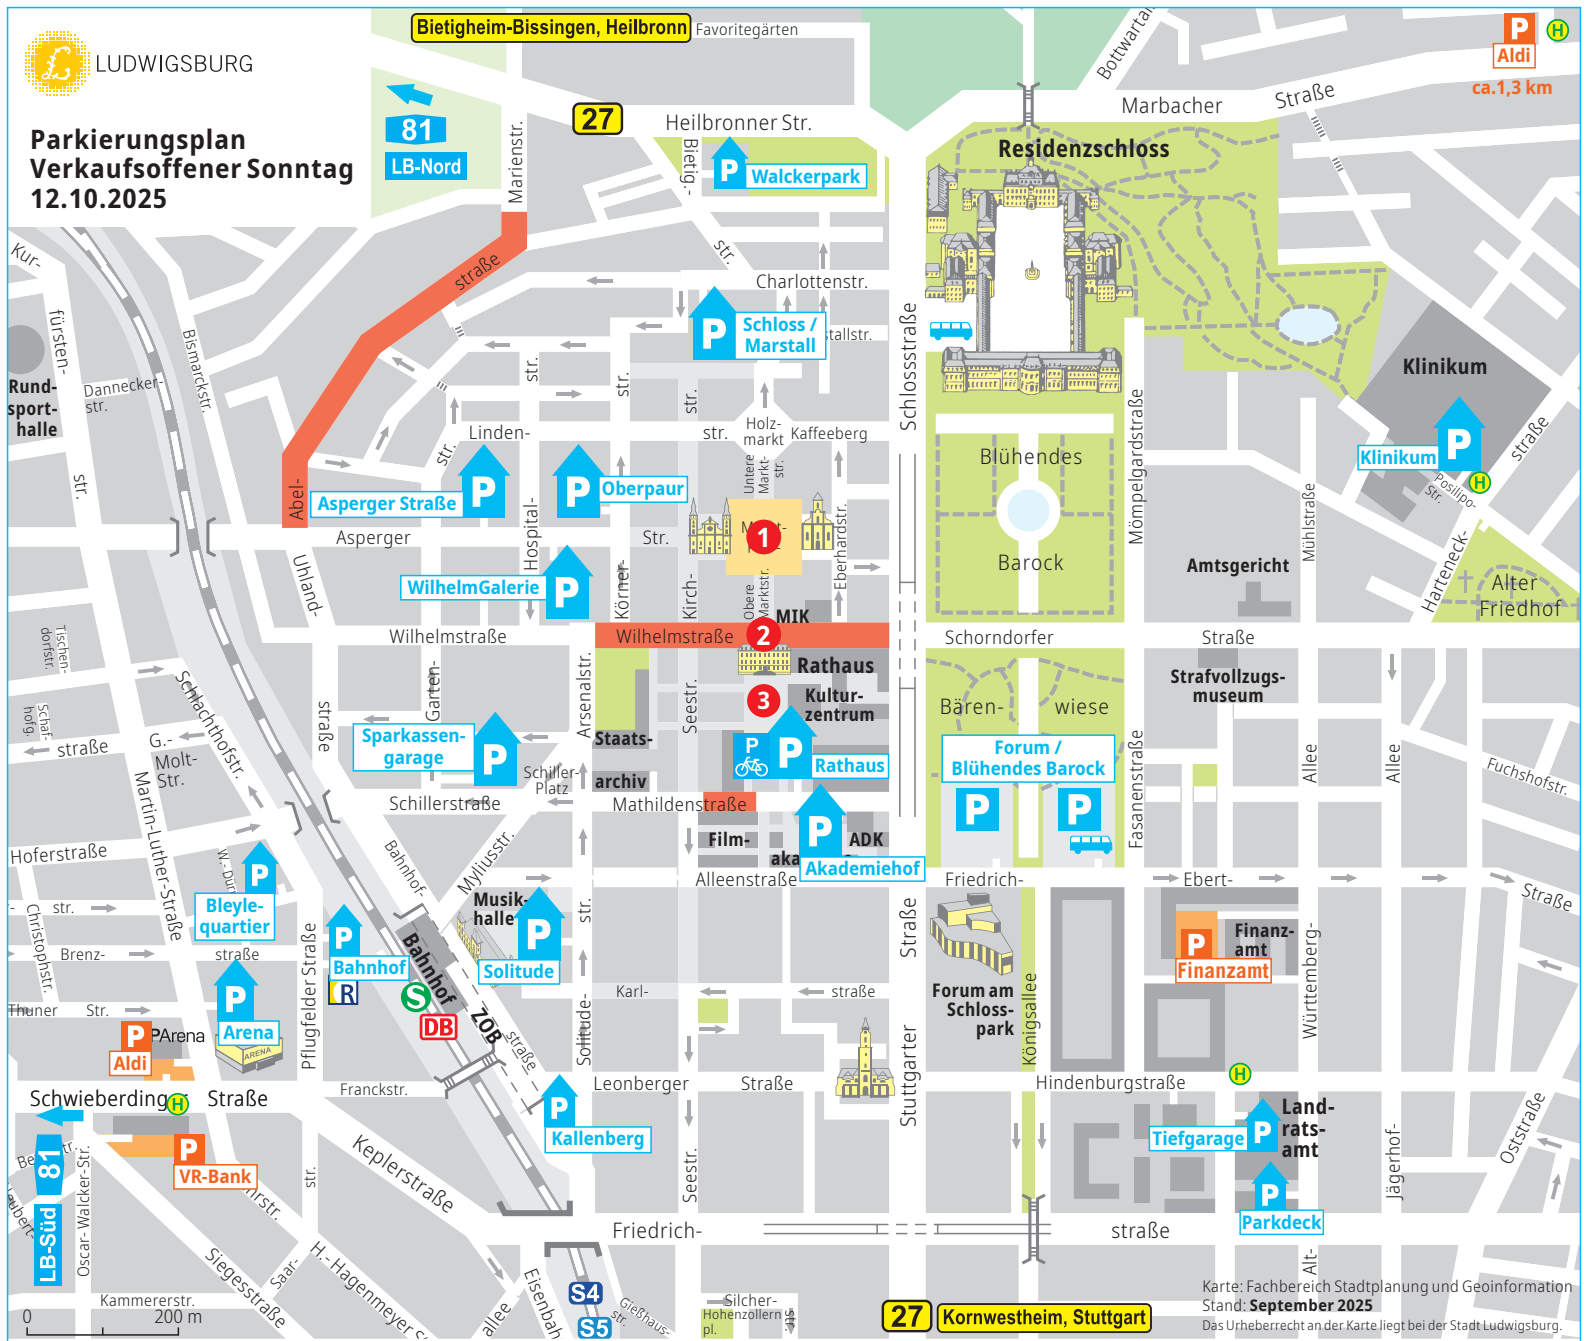

**Parkierungsplan
Verkaufsoffener Sonntag
12.10.2025**

- 
Parkplatz
 Parken kostenlos
- 
Parkplatz, Parkhaus/Tiefgarage
 Parken kostenpflichtig
- 
Durchfahrt für KFZ nicht möglich
- 
Bus Richtung Innenstadt
- 
Fahrradparkplatz
- 
Kunst- und Genussmarkt
- 
Aktionen auf der Wilhelmstraße
- 
Französischer Markt

Karte: Fachbereich Stadtplanung und Geoinformation
Stand: September 2025
Das Urheberrecht an der Karte liegt bei der Stadt Ludwigsburg.